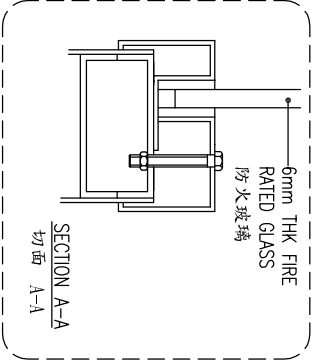

CHUNG TAI
 ROLLER SHUTTERS CO. LTD.
 UNIT 7, G/F, KIN FAT INDUSTRIAL CENTRE,
 KIN FAT ST., TUN MUN, N.T.
 TEL: +852 2465 9323 FAX: +852 2456 1364
 E-mail: info@chungtai-rs.com.hk

6-10mm CLEARANCE
 BETWEEN DOOR LEAF
 AND FLOOR
 門頁離地面6-10mm
 ELEVATION
 立視圖

- | | | | |
|-----------------|---------|----------------|-------|
| 1. DOOR HINGE | 1. 門樞 | 5. DOOR CLOSER | 5. 氣鼓 |
| 2. DOOR LEAF | 2. 門頁 | 6. AIR LOUVER | 6. 百頁 |
| 3. DOOR FRAME | 3. 門框 | 7. DOOR LOCK | 7. 門鎖 |
| 4. VISION PANEL | 4. 透視窗口 | | |