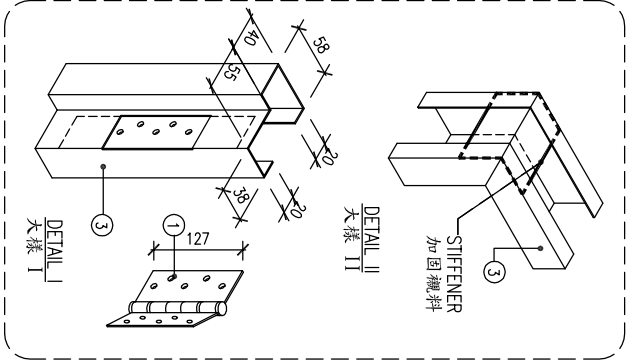

CHUNG TAI
 ROLLER SHUTTERS CO. LTD.
 UNIT 7, G/F, KIN FAT INDUSTRIAL CENTRE,
 KIN FAT ST., TUN MUN, N.T.
 TEL: +852 2465 9323 FAX: +852 2456 1364
 E-mail: info@chungtai-rs.com.hk

6-10mm CLEARANCE
 BETWEEN DOOR LEAF
 AND FLOOR
 門頁離地面6-10mm
 ELEVATION
 立視圖

- | | | | |
|-----------------|---------|----------------|-------|
| 1. DOOR HINGE | 1. 門樞 | 5. DOOR CLOSER | 5. 氣鼓 |
| 2. DOOR LEAF | 2. 門頁 | 6. AIR LOUVER | 6. 百頁 |
| 3. DOOR FRAME | 3. 門框 | 7. DOOR LOCK | 7. 門鎖 |
| 4. VISION PANEL | 4. 透視窗口 | | |